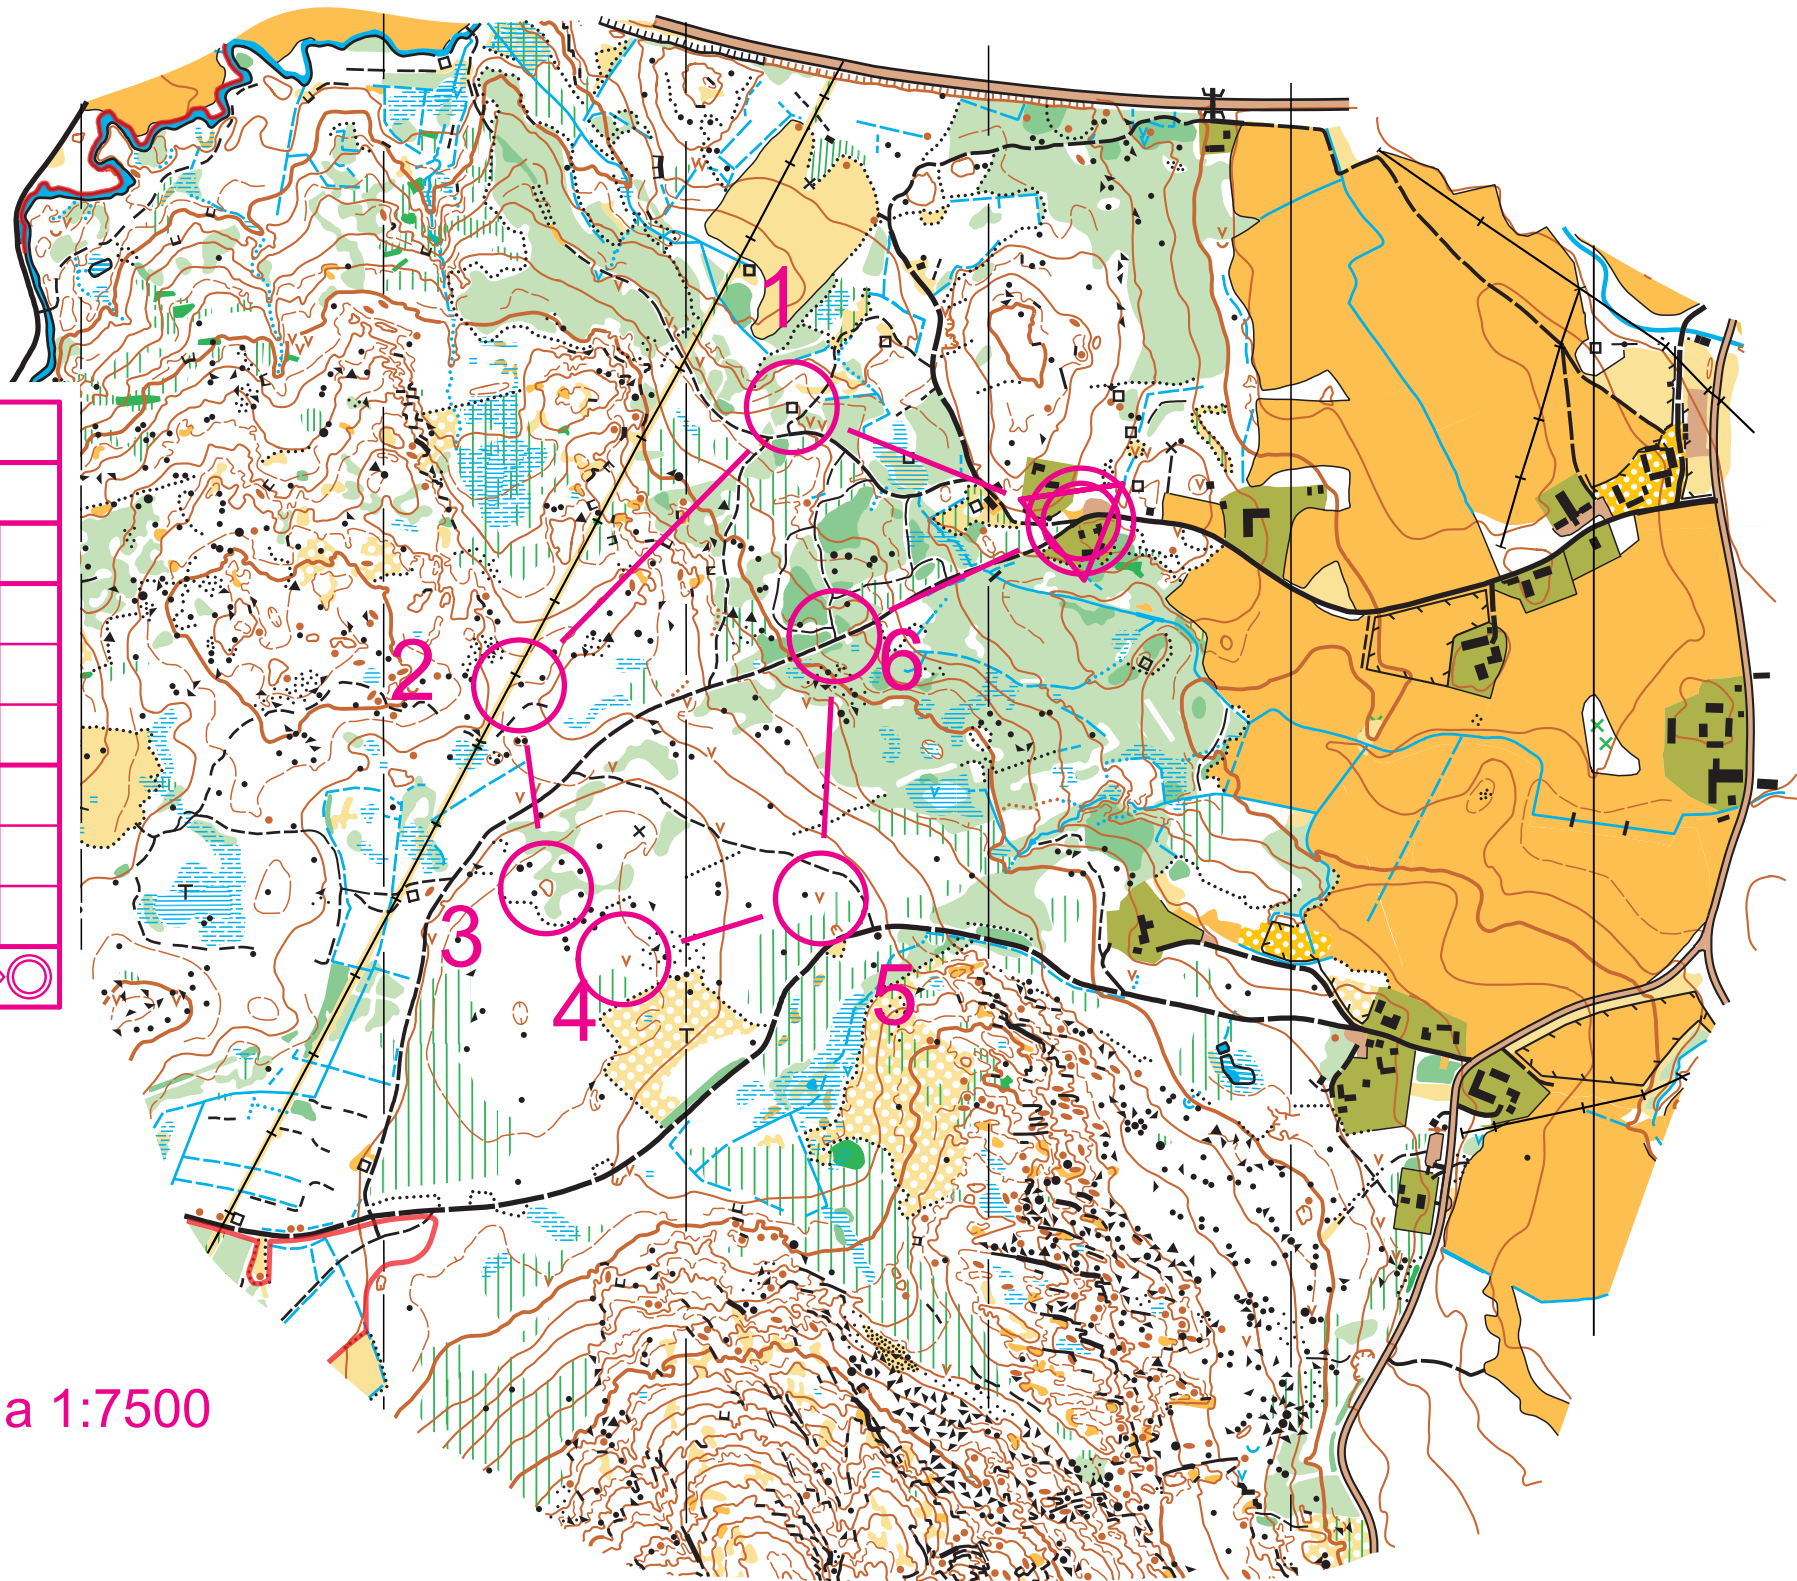

Veckans Bana 21/4					
Bana 3		1,7 km			
▷					
1	44	□			
2	45	↙ ▲	1,5	○	
3	40	○			
4	43	∇		♀	
5	42	∇		♀	
6	46	∕ ∕ ×			
○		270 m			⊗

Skala 1:7500