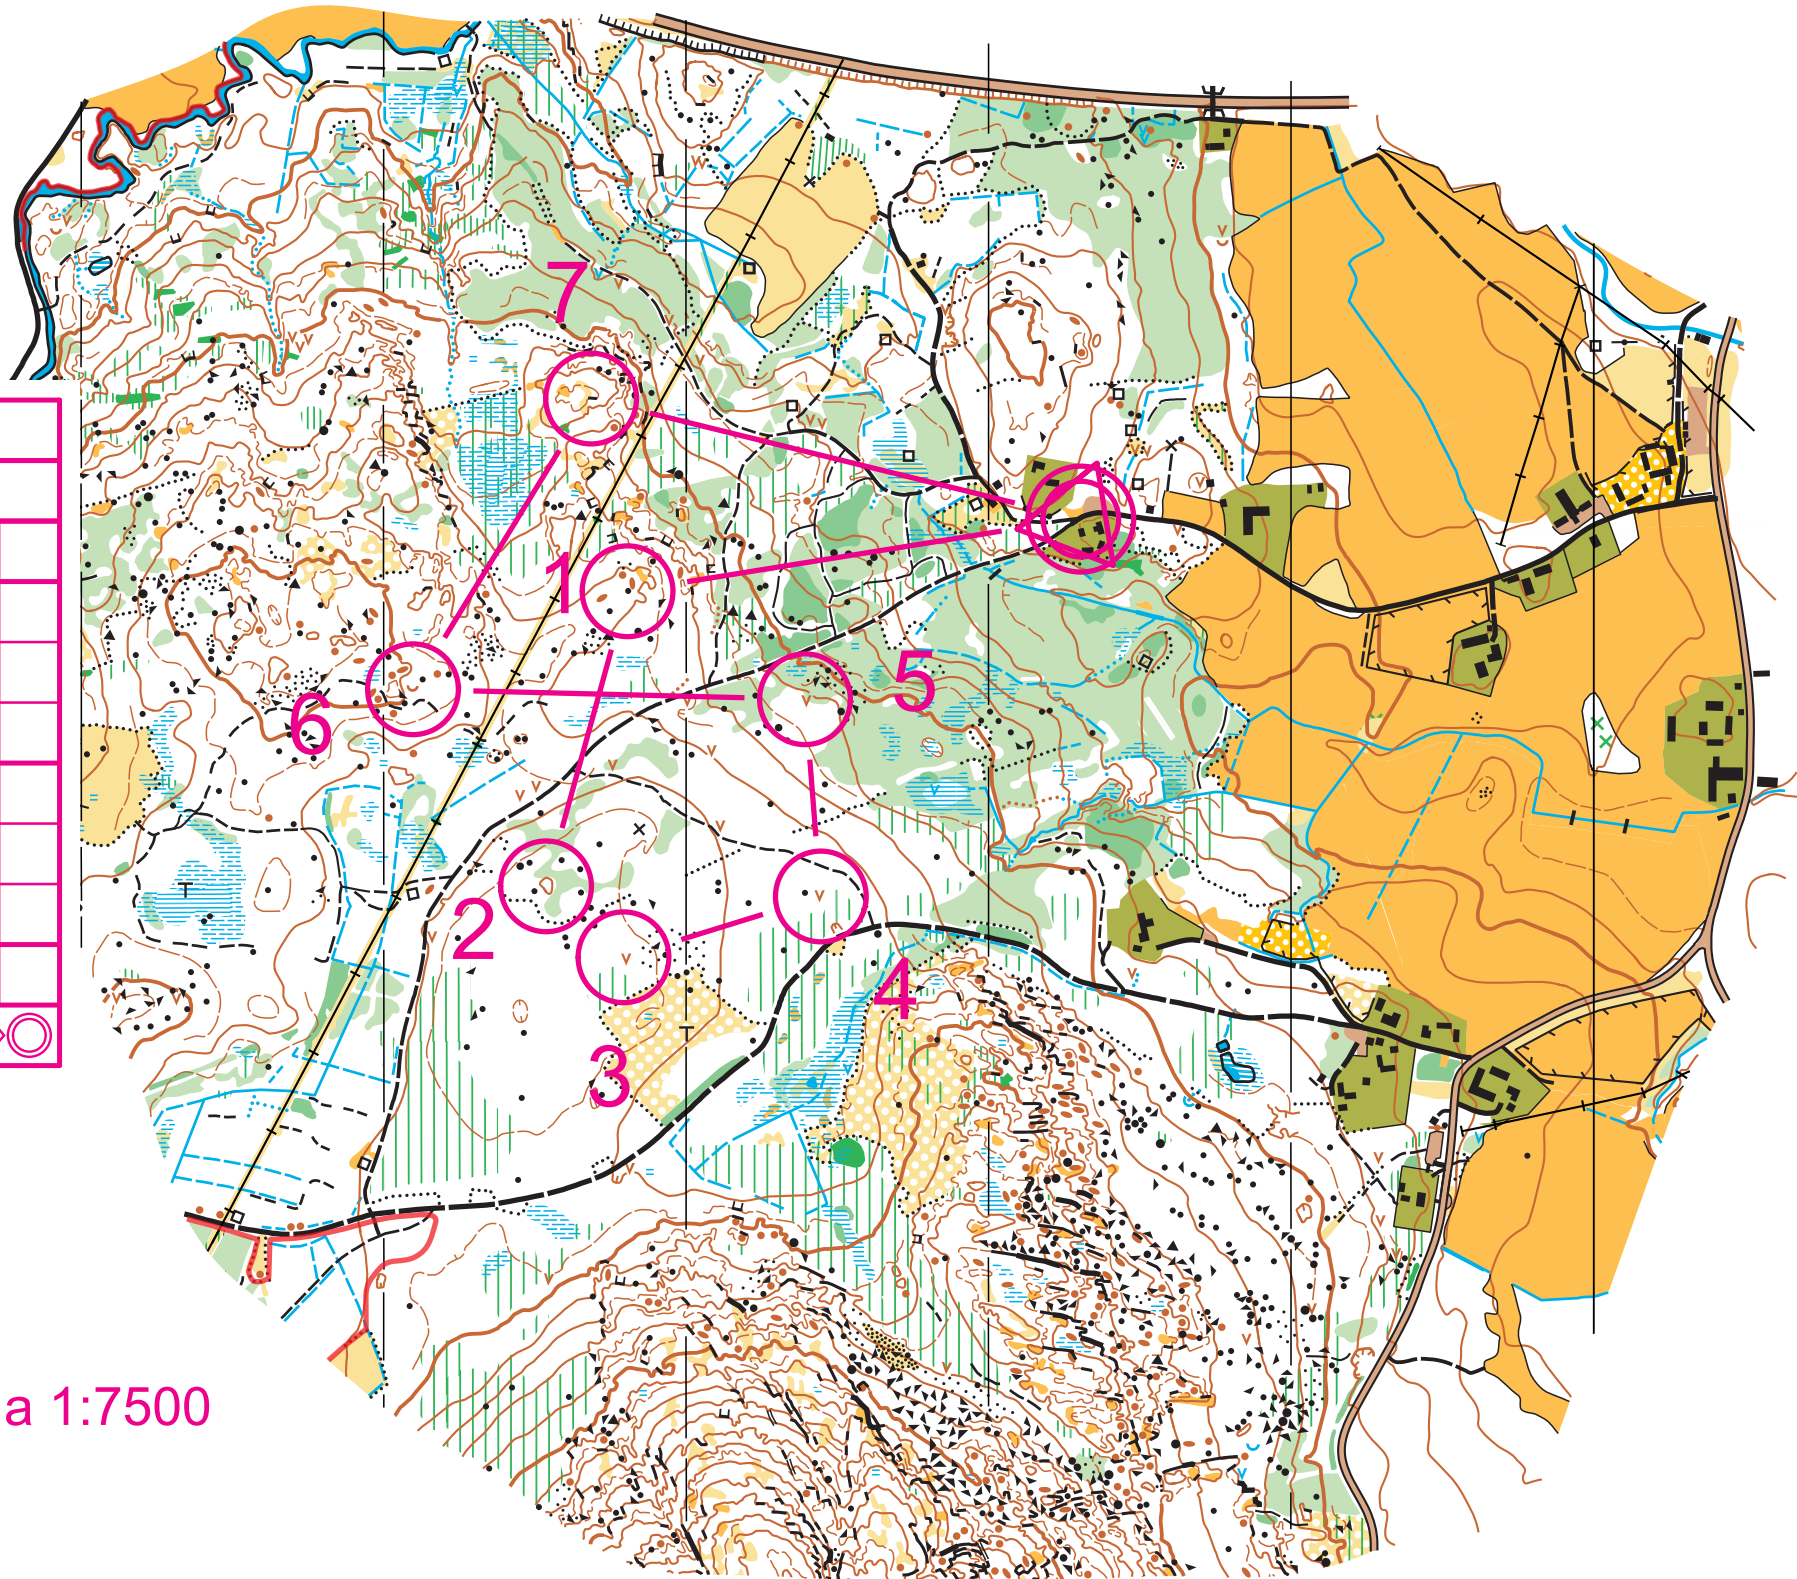

Veckans Bana 21/4					
Bana 2		2,5 km			
▷					
1	41	▲	1,5	○	
2	40	○			
3	43	∇		♀	
4	42	∇		♀	
5	38	∇		♀	
6	36	∪			
7	39	▬▬▬	2,0	⊥	
○		500 m			

Skala 1:7500